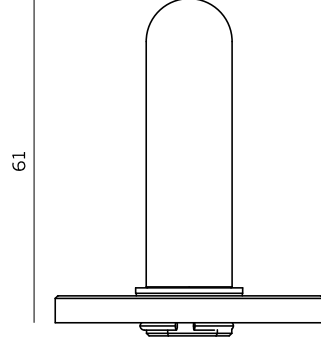

T. (+351) 224 663 230 / F. (+351) 224 839 841 / e-mail - jnt@jnf.pt / www.jnfhardware.com