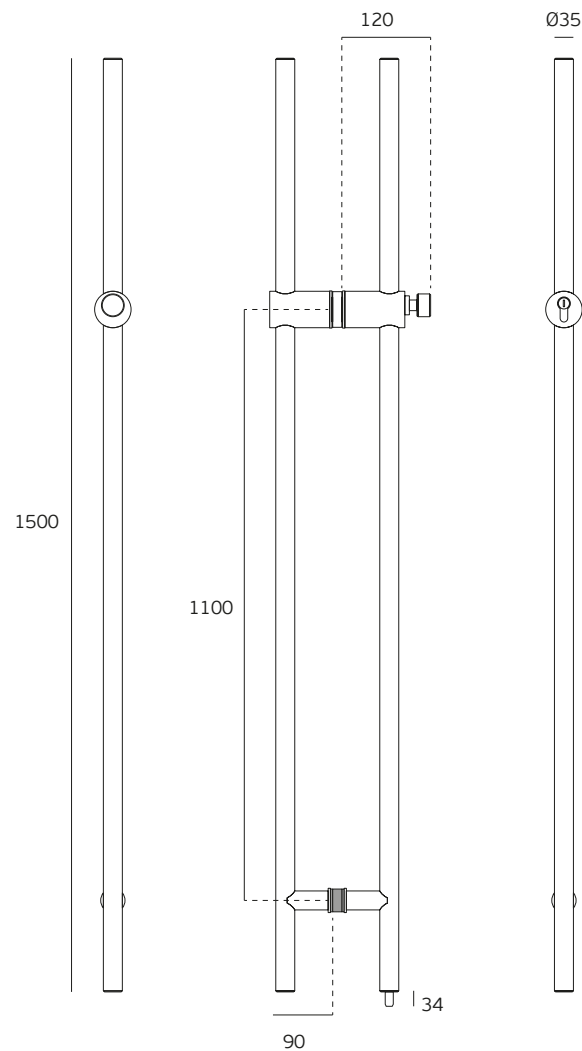

Ficha técnica do produto

Datasheet / Ficha técnica del producto

Data: 26.02.2021

Versão: 2.0

IN.07.105.D

Asas de porta/
Pull handles/ Manillones de puerta

ET:1602/2015

Documento confidencial / Confidential document / Documento confidencial @ JNF 2021 www.jnf.pt

Descrição / Description / Descripción

Asa de porta com fechadura para vidro /
Pull handle with lock for glass doors /
Manillone con cerradura para puerta de cristal

Versão / Version / Versión

2.0

Data / Date / Data

26.02.2021

Asa de porta com fechadura. Para vidro de 10 a 12mm.
Aço Inoxidável EN 1.4301.
Com cilindro europeu de alta segurança do lado exterior.
Possibilidade de fazer mestragens.
Com botão rotativo do lado interior.
Inclui copo para chão, com cobertura.
Trinco em aço inoxidável EN 1.4301

Pull handle with lock. For 10 to 12mm glass doors.
Stainless steel EN 1.4301.
With high security European cylinder outside.
Possible to make Master key system.
Small knob on the inside.
Includes dust cover for the floor.
Latch made in stainless steel EN 1.4301.

Manillone con cerradura. Para puerta de cristal de 10 a 12mm.
Acero Inoxidable EN 1.4301.
Con bombillo europeo de alta seguridad por lado exterior.
Possibilidade de hacer planos de maestramiento.
Com pomo rotativo en el lado interior.
Incluye copo para suelo, con cubierta.
Pestillo en acero inoxidable EN 1.4301

T. (+351) 224 663 230 / F. (+351) 224 839 841 / e-mail - jnf@jnf.pt / www.jnf.pt

Rua das Mimosas, 849/851
Zona Industrial das Mimosas
S. Pedro da Cova | Ap. 75 4424-909
Gondomar, PORTUGAL

PÁGINA/ 2/3
PAGE