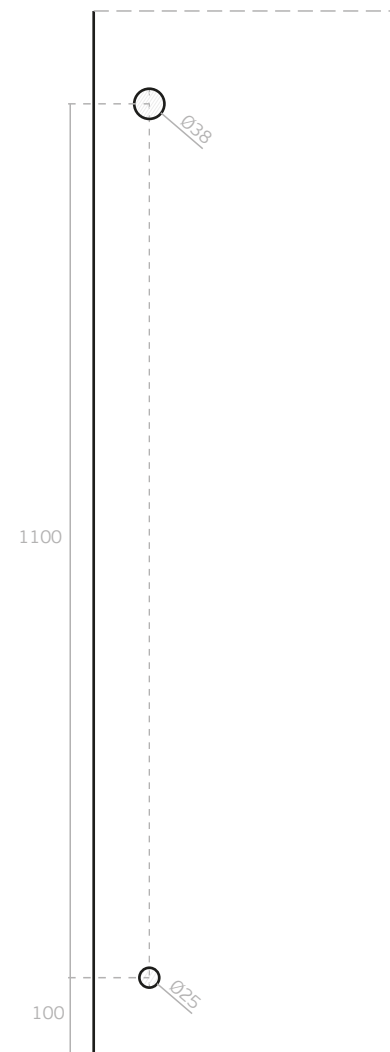

Ficha técnica do produto

Datasheet / Ficha técnica del producto

Data: 26.02.2021

Versão: 2.0

IN.07.105.D

Asas de porta/
Pull handles/ Manillones de puerta

ET:1602/2015

Documento confidencial / Confidential document / Documento confidencial @ JNF 2021 www.jnf.pt

Descrição / Description / Descripción

Asa de porta com fechadura para vidro /
Pull handle with lock for glass doors /
Manillone con cerradura para puerta de cristal

Versão / Version / Versión

2.0

Data / Date / Data

26.02.2021

Vidro / Glass / Cristal

10 - 12mm

Entalhe / Glass cut / Taladro

GC57

T. (+351) 224 663 230 / F. (+351) 224 839 841 / e-mail - jnf@jnf.pt / www.jnf.pt

Rua das Mimosas, 849/851
Zona Industrial das Mimosas
S. Pedro da Cova | Ap. 75 4424-909
Gondomar, PORTUGAL

PÁGINA/ 3/3
PAGE