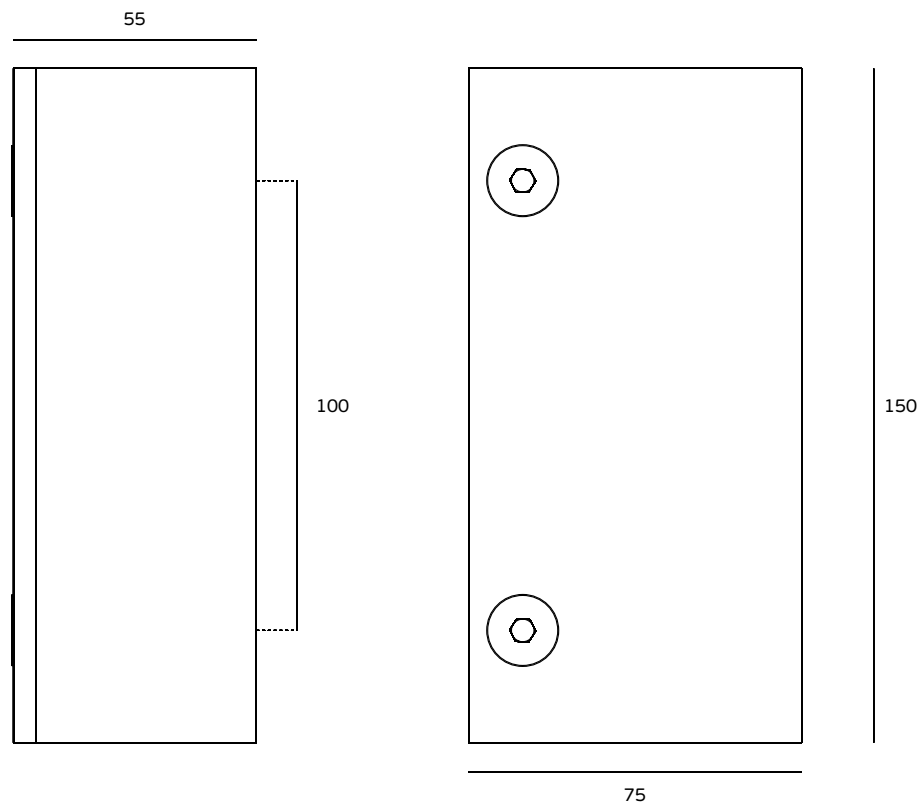

Ficha técnica de produto

Technique product file / Ficha técnica de produto

Data: 10.08.2018

Versão: 2.0

IN.07.501

Asas de porta e acessórios/

Pull handles and accessories / Manillones de puerta y accesorios.

ET: 2165 /2018

Documento confidencial / Confidential document / Documento confidencial © JNF 2018 www.jnf.pt

Descrição / Description / Descripción

Asa de porta / Door handle / Manillone de puerta

Versão / Version / Versión.

1.0

Data / Date / Data

10.08.2018

IN.08.MFU INCLUDED

Jogo Universal de adaptadores para asa dupla ou simples. Permite fazer uma asa dupla ou duas simples /

Universal Set of fittings for back to back handles or single. Allows to make one back to back set or two simple handles /

Juego universal de adaptadores para manillon doble o simples. Permite hacer un manillon doble o dos simples.

T. (+351) 224 663 230 / F. (+351) 224 839 841 / e-mail - jnf@jnf.pt / www.jnf.pt

75

Rua das Mimosas, 849/851
Zona Industrial das Mimosas
S. Pedro da Cova | Ap. 75 4424-909
Gondomar PORTUGAL

PÁGINA 2/2
PAGE