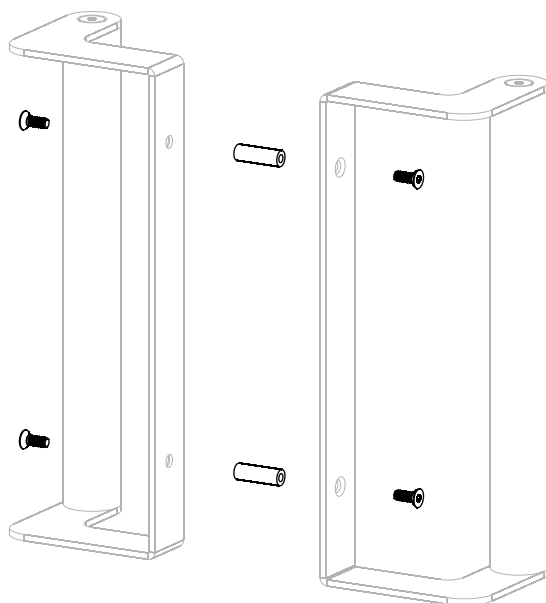

Ficha técnica de produto

Technique product file / Ficha técnica de produto

Data: 01.02.2018

Versão: 2.0

IN.07.606

Asas de porta

Pull handles / Manillones de puerta

ET: 1894/ 2016

Documento confidencial / Confidential document / Documento confidencial © JNF 2016 www.jnf.pt

Descrição / Description / Descripción	Asa de porta dupla / Double door handle / Manillon de puerta doble.
Versão / Version / Versión	2.0
Data / Date / Data	01.02.2018
Espessura da porta / Door thickness / Espesor de la puerta	35 - 55mm