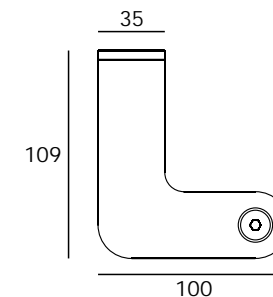

Ficha técnica de produto

Technique product file / Ficha técnica de produto

Data: 01.02.2018

Versão: 2.0

IN.07.606

Asas de porta

Pull handles / Manillones de puerta

ET: 1894/ 2016

Documento confidencial / Confidential document / Documento confidencial © JNF 2016 www.jnf.pt

Descrição / Description / Descripción	Asa de porta dupla / Double door handle / Manillon de puerta doble.
Versão / Version / Versión	2.0
Data / Date / Data	01.02.2018
Espessura da porta / Door thickness / Espesor de la puerta	35 - 55mm