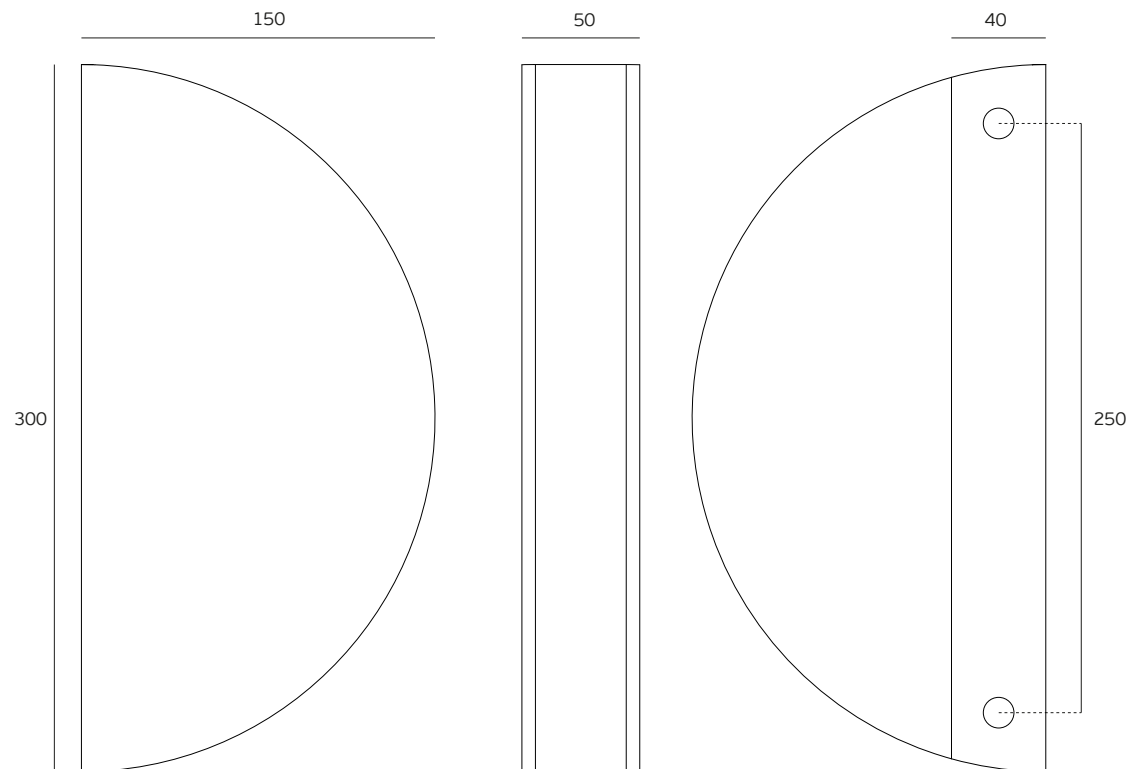

Ficha técnica do produto

Datasheet / Ficha técnica del producto

Data: 25.02.2021

Versão: 2.0

IN.07.012.D

Asas de porta/
Pull handles / Manillones

ET:2112/2018

Documento confidencial / Confidential document / Documento confidencial @ JNF 2021 www.jnf.pt

Descrição / Description / Descripción

Asa de porta / Pull handle / Manillone

Versão / Version / Versión

2.0

Data / Date / Data

25.02.2021

T. (+351) 224 663 230 / F. (+351) 224 839 841 / e-mail - jnf@jnf.pt / www.jnf.pt

Rua das Mimosas, 849/851
Zona Industrial das Mimosas
S. Pedro da Cova | Ap. 75 4424-909
Gondomar, PORTUGAL

PÁGINA/ 2/4
PAGE