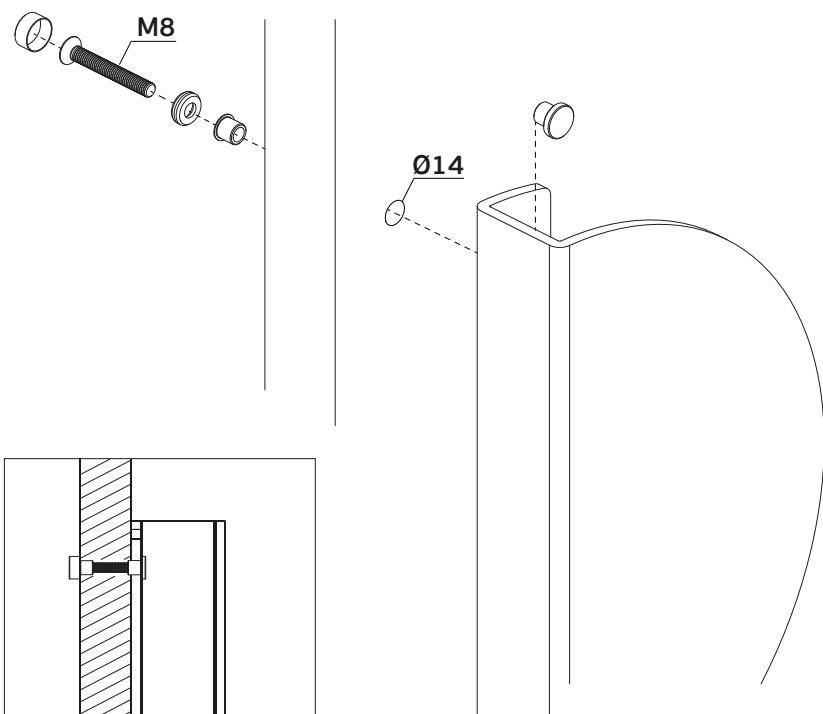

Ficha técnica do produto

Datasheet / Ficha técnica del producto

Data: 25.02.2021

Versão: 2.0

IN.07.012.D

Asas de porta / Pull handles / Manillones

ET:2112/2018

Documento confidencial / Confidential document / Documento confidencial @ JNF 2021 www.jnf.pt

Descrição / Description / Descripción	Asa de porta / Pull handle / Manillone
Versão / Version / Versión	2.0
Data / Date / Data	25.02.2021

Madeira/ Wood/ Madera

Asa simples / Single handle / Manillon simple