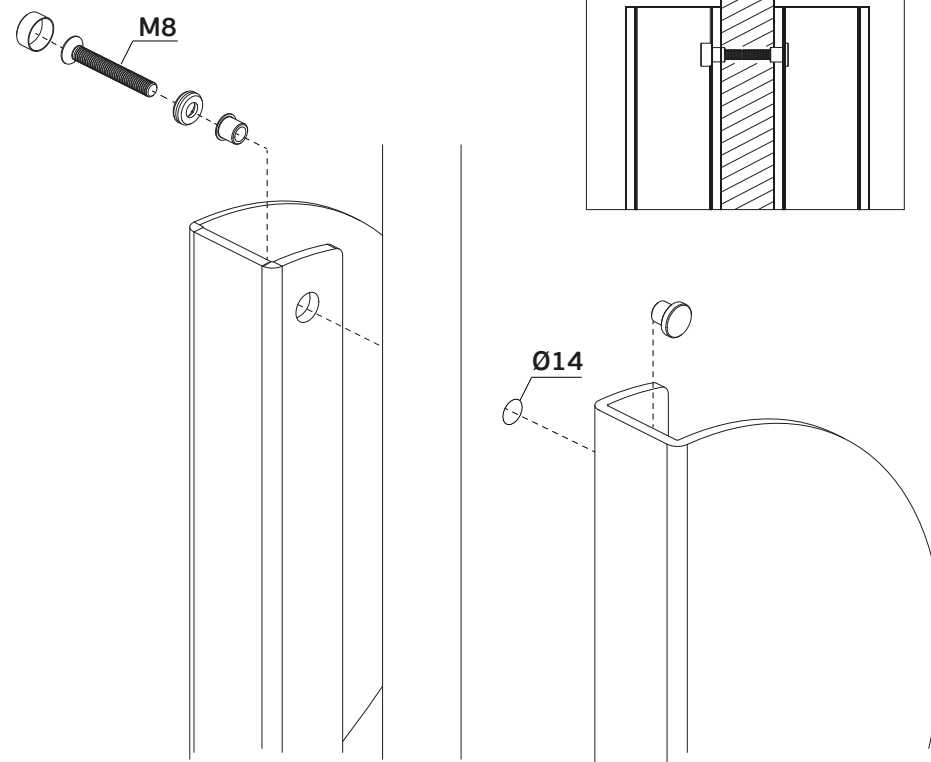

Madeira/ Wood/ Madera

Asa Dupla / Double handle / Manillon Doble

T. (+351) 224 663 230 / F

Rua das Mimosas, 849/851
Zona Industrial das Mimosas
S. Pedro da Cova | Ap. 75 4424-909
Gondomar, PORTUGAL