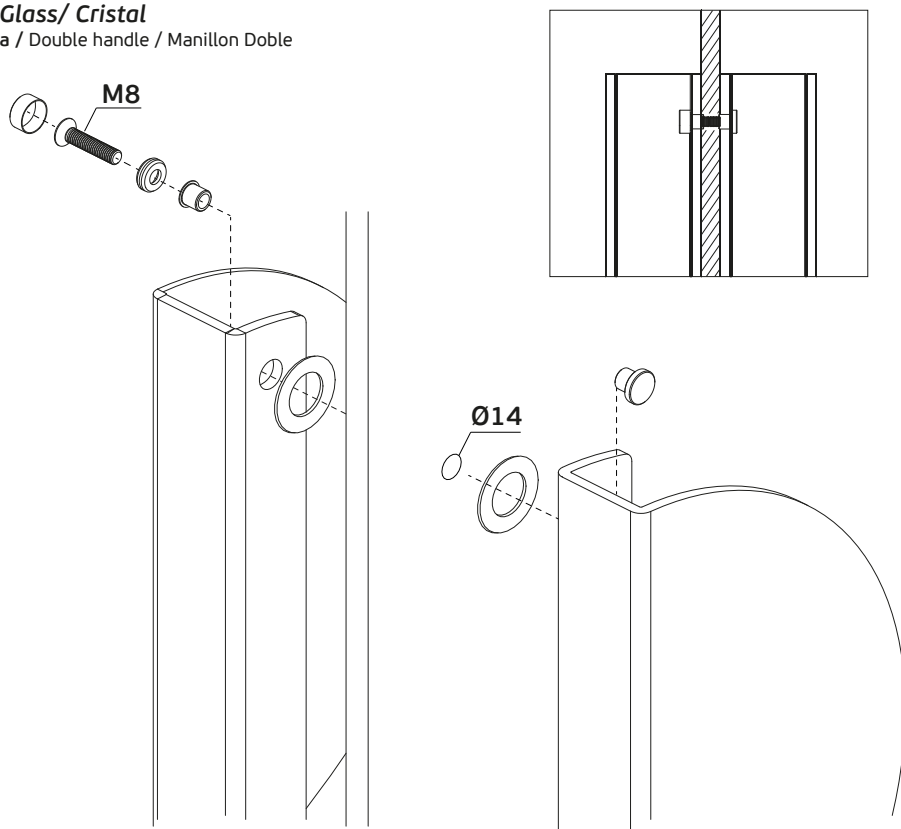

Ficha técnica do produto

Datasheet / Ficha técnica del producto

Data: 25.02.2021

Versão: 2.0

IN.07.012.D

Asas de porta/
Pull handles / Manillones

ET:2112/2018

Documento confidencial / Confidential document / Documento confidencial @ JNF 2021 www.jnf.pt

Descrição / Description / Descripción

Asa de porta / Pull handle / Manillone

Versão / Version / Versión

2.0

Data / Date / Data

25.02.2021

Vidro/ Glass/ Cristal

Asa Dupla / Double handle / Manillon Doble

T. (+351) 224 663 230 / F

Rua das Mimosas, 849/851
Zona Industrial das Mimosas
S. Pedro da Cova | Ap. 75 4424-909
Gondomar, PORTUGAL

PÁGINA/ 4/4
PAGE