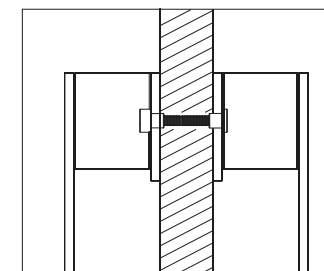

Madeira/ Wood/ Madera

Asa Dupla / Double handle / Manillon Doble

T. (+351) 224 663 230 / F

Rua das Mimosas, 849/851
Zona Industrial das Mimosas
S. Pedro da Cova | Ap. 75 4424-909
Gondomar, PORTUGAL

PÁGINA/ 3/4
PAGE