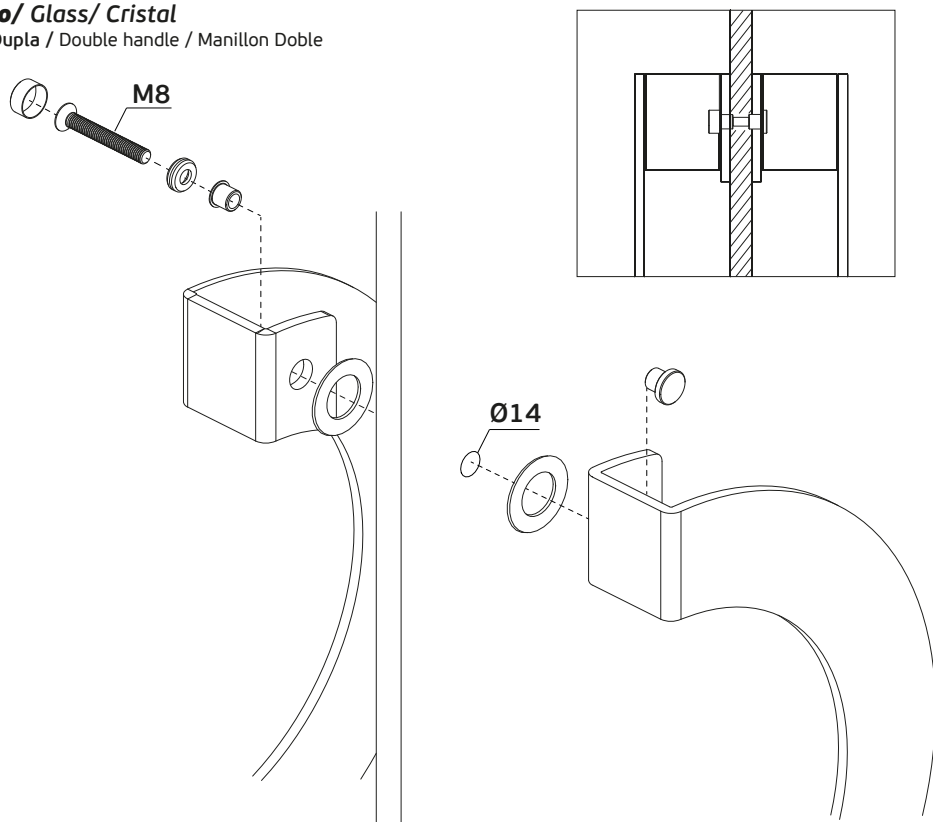

Ficha técnica do produto

Datasheet / Ficha técnica del producto

Data: 24.02.2021

Versão: 3.0

IN.07.011.D

Asas de porta/
Pull handles / Manillones

ET:1613/2015

Documento confidencial / Confidential document / Documento confidencial @ JNF 2021 www.jnf.pt

Descrição / Description / Descripción

Asa de porta / Pull handle / Manillone

Versão / Version / Versión

3.0

Data / Date / Data

24.02.2021

Vidro/ Glass/ Cristal

Asa Dupla / Double handle / Manillon Doble

T. (+351) 224 663 230 / F

Rua das Mimosas, 849/851
Zona Industrial das Mimosas
S. Pedro da Cova | Ap. 75 4424-909
Gondomar, PORTUGAL

PÁGINA/ 4/4
PAGE