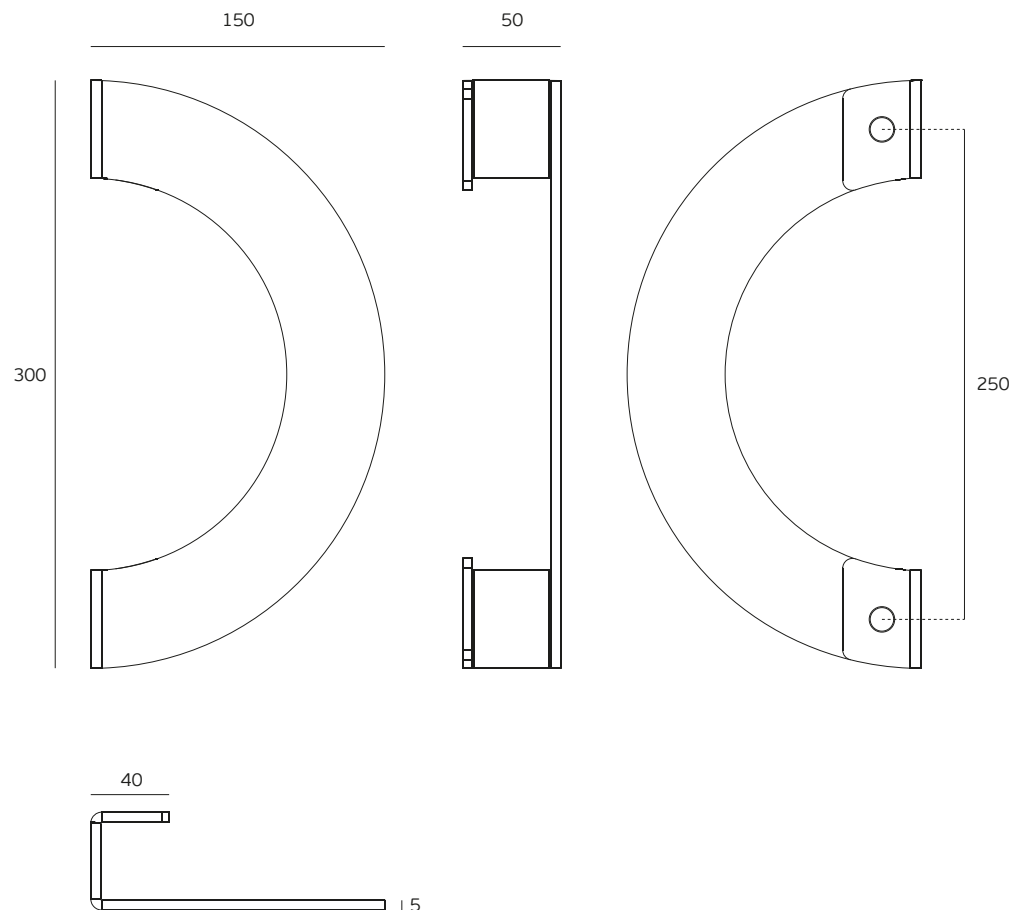

Ficha técnica do produto

Datasheet / Ficha técnica del producto

Data: 24.02.2021

Versão: 3.0

IN.07.011.D

Asas de porta/
Pull handles / Manillones

ET:1613/2015

Documento confidencial / Confidential document / Documento confidencial @ JNF 2021 www.jnf.pt

Descrição / Description / Descripción

Asa de porta / Pull handle / Manillone

Versão / Version / Versión

3.0

Data / Date / Data

24.02.2021

T. (+351) 224 663 230 / F. (+351) 224 839 841 / e-mail - jnf@jnf.pt / www.jnf.pt

Rua das Mimosas, 849/851
Zona Industrial das Mimosas
S. Pedro da Cova | Ap. 75 4424-909
Gondomar, PORTUGAL

PÁGINA/ PAGE 2/4