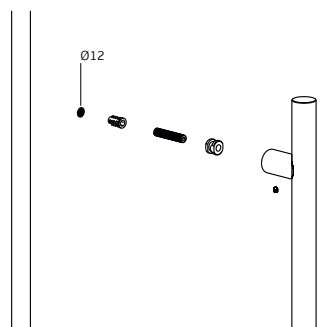

Ficha técnica do produto

Datasheet / Ficha técnica del producto

Data: 14.01.2021

Versão: 2.0

IN.07.188.D

Asas de porta/
Pull handles/ Manillones de puerta

ET:2431/2020

Documento confidencial / Confidential document / Documento confidencial @ JNF 2021 www.jnf.pt

Descrição / Description / Descripción
Versão / Version / Versión
Data / Date / Data

Asa de porta dupla / Double door handle / Manillone de puerta doble
2.0
14.01.2021

Asa simples/ Single/ Simple
Madeira/ Wood/ Madera