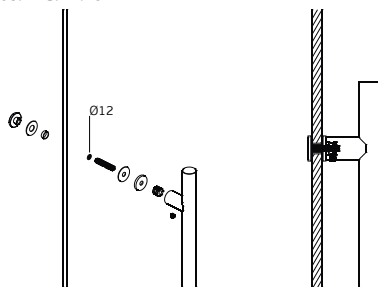

OPCIONAL
Vidro/ Glass/ Cristal
IN.08.MFU.DV.25

66

Ø25

Ø30

1000

1040

T. (+351) 224 663 230 / F. (+351) 224 839 841 / e-mail - jnf@jnf.pt / www.jnf.pt

Rua das Mimosas, 849/851
Zona Industrial das Mimosas
S. Pedro da Cova | Ap. 75 4424-909
Gondomar, PORTUGAL