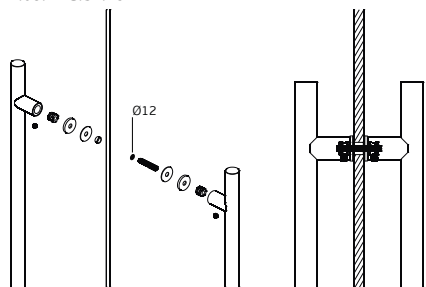

OPCIONAL
Vidro/ Glass/ Cristal
IN.08.MFU.SV.25