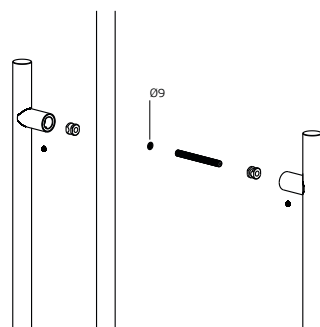

Asa dupla/ Double/ Doble
Madeira/ Wood/ Madera