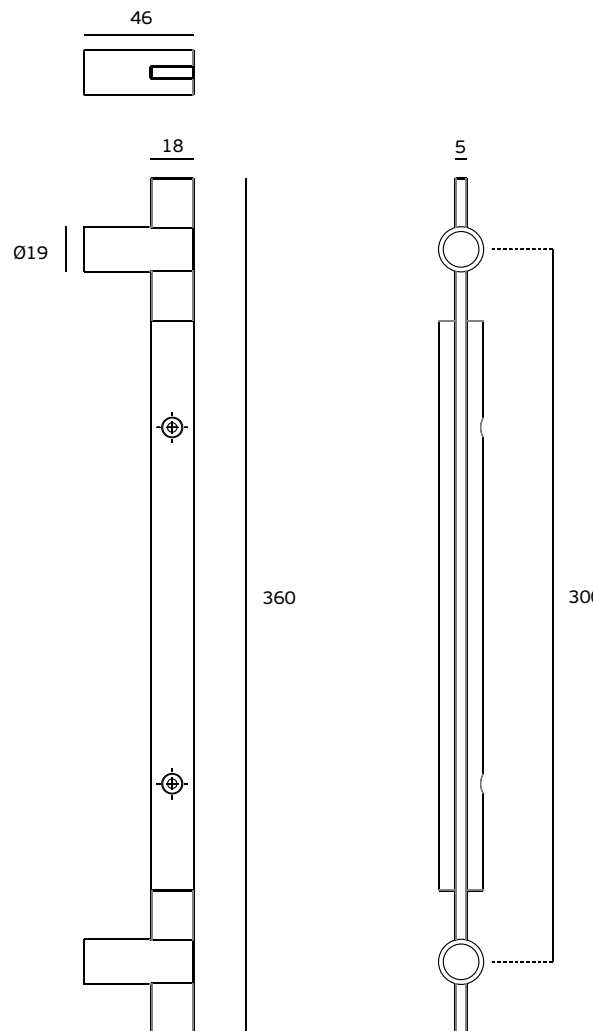

T. (+351) 224 663 230 / F. (+351) 224 839 841 / e-mail - jnf@jnf.pt / www.jnf.pt

Rua das Mimosas, 849/851
Zona Industrial das Mimosas
S. Pedro da Cova | Ap. 75 4424-909
Gondomar PORTUGAL

PÁGINA 2/2
PAGE