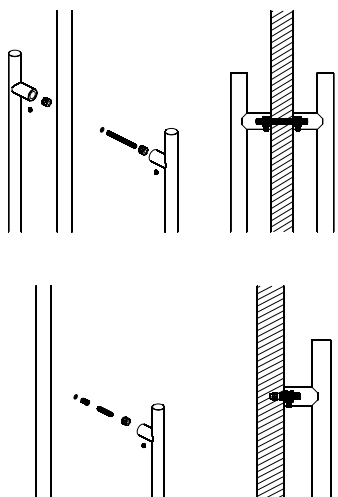

Ficha técnica de produto

Technique product file / Ficha técnica de produto

Data: 12.07.2018

Versão: 1.0

IN.07.281.D

Asas de porta e acessórios/

Pull handles and accessories / Manillones de puerta y accesorios.

ET: 2142 / 2018

Documento confidencial / Confidential document / Documento confidencial © JNF 2018 www.jnf.pt

Descrição / Description / Descripción

Asa de porta dupla / Double door handle / Manillon de puerta doble

Versão / Version / Versión

1.0

Data / Date / Data

12.07.2018

IN.08.MFU INCLUDED

Jogo Universal de adaptadores para asa dupla ou simples. Permite fazer uma asa dupla ou duas simples /

Universal Set of fittings for back to back handles or single. Allows to make one back to back set or two simple handles /

Juego universal de adaptadores para manillon doble o simples. Permite hacer un manillon doble o dos simples.

IN.08.MFU.DV

Jogo de adaptadores para asa dupla para porta de vidro. Para portas de vidro com espessura até 30mm. Aplicável em asas com base redonda /

Set of fittings for glass doors with back to back fixing. For glass doors with thickness till 30mm. Applicable in pull handles with round base /

Juego de adaptadores para manillon double para puertas de cristal. Para puertas de cristal con espesor hasta 30mm. Aplicable en manillones con base redonda.

IN.08.MFU.SV

Jogo de adaptadores para asa simples para porta de vidro. Para portas de vidro com espessura até 30mm /

Set of fittings for glass doors with single fixing. For glass doors with thickness till 30mm /

Juego de adaptadores para manillon simples para puertas de cristal. Para puertas de cristal con espesor hasta 30mm.