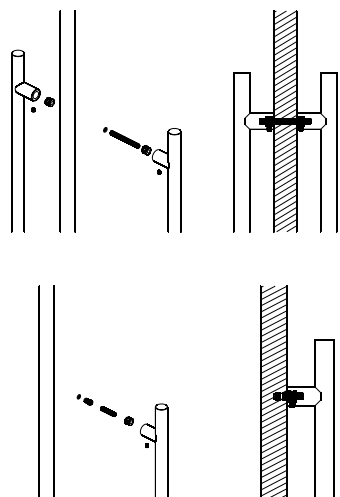

Ficha técnica de produto

Technique product file / Ficha técnica de produto

Data: 11.09.2018

Versão: 6.0

IN.07.296.D

Asas de porta e acessórios/

Pull handles and accessories / Manillones de puerta y accesorios.

ET: 223 /2007

Documento confidencial / Confidential document / Documento confidencial © JNF 2018 www.jnf.pt

Descrição / Description / Descripción

Versão / Version / Versión

Data / Date / Data

Asa de porta dupla / Double door handle / Manillon de puerta doble

6.0

11.09.2018

IN.08.MFU INCLUDED

Jogo Universal de adaptadores para asa dupla ou simples. Permite fazer uma asa dupla ou duas simples / Universal Set of fittings for back to back handles or single. Allows to make one back to back set or two simple handles / Juego universal de adaptadores para manillon doble o simples. Permite hacer un manillon doble o dos simples.

IN.08.MFU.DVR

Jogo de adaptadores para asa dupla para porta de vidro. Para portas de vidro com espessura até 40mm. Aplicável em asas com base rectangular. / Set of fittings for glass doors with back to back fixing. For glass doors with thickness till 40 mm. Applicable in pull handles with rectangular base. / Juego de adaptadores para manillon double para puertas de cristal. Para puertas de cristal con espesor hasta 40mm. Aplicable en manillones con base rectangular.

IN.08.MFU.SVR

Jogo de adaptadores para asa simples para porta de vidro. Para portas de vidro com espessura até 40mm. Aplicável em asas com base rectangular. / Set of fittings for glass doors with single fixing. For glass doors with thickness till 40 mm. Applicable in pull handles with rectangular base. / Juego de adaptadores para manillon simples para puertas de cristal. Para puertas de cristal con espesor hasta 40mm. Aplicable en manillones con base rectangular.

75

16