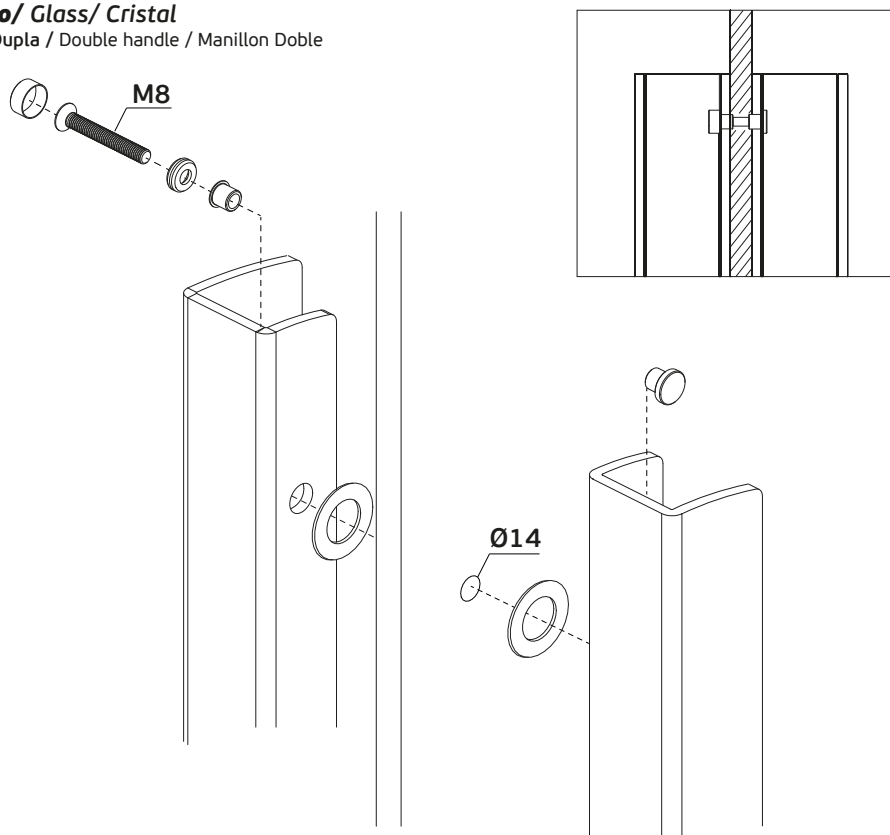

Ficha técnica do produto

Datasheet / Ficha técnica del producto

Data: 25.02.2021

Versão: 3.0

IN.07.013.D

Asas de porta/
Pull handles / Manillones

ET:1597/2015

Documento confidencial / Confidential document / Documento confidencial @ JNF 2021 www.jnf.pt

Descrição / Description / Descripción

Asa de porta / Pull handle / Manillone

Versão / Version / Versión

3.0

Data / Date / Data

25.02.2021

Vidro/ Glass/ Cristal

Asa Dupla / Double handle / Manillon Doble

T. (+351) 224 663 230 / F

Rua das Mimosas, 849/851
Zona Industrial das Mimosas
S. Pedro da Cova | Ap. 75 4424-909
Gondomar, PORTUGAL

PÁGINA/ PAGE 4/4