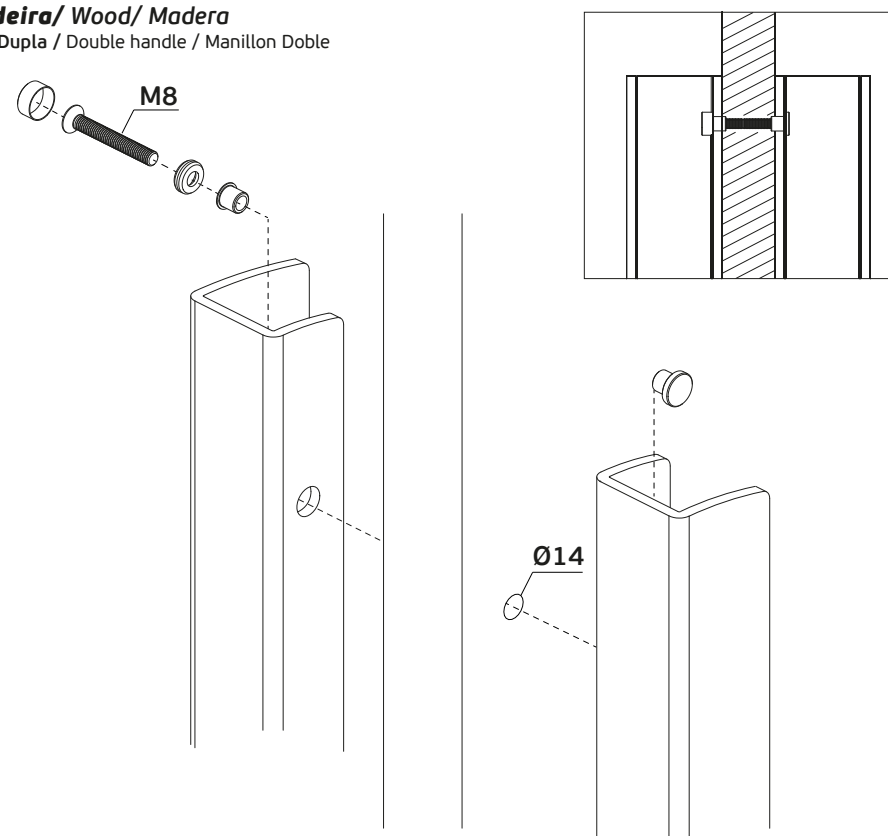

Madeira/ Wood/ Madera

Asa Dupla / Double handle / Manillon Doble

T. (+351) 224 663 230 / F

Rua das Mimosas, 849/851
Zona Industrial das Mimosas
S. Pedro da Cova | Ap. 75 4424-909
Gondomar, PORTUGAL

PÁGINA/ 3/4
PAGE