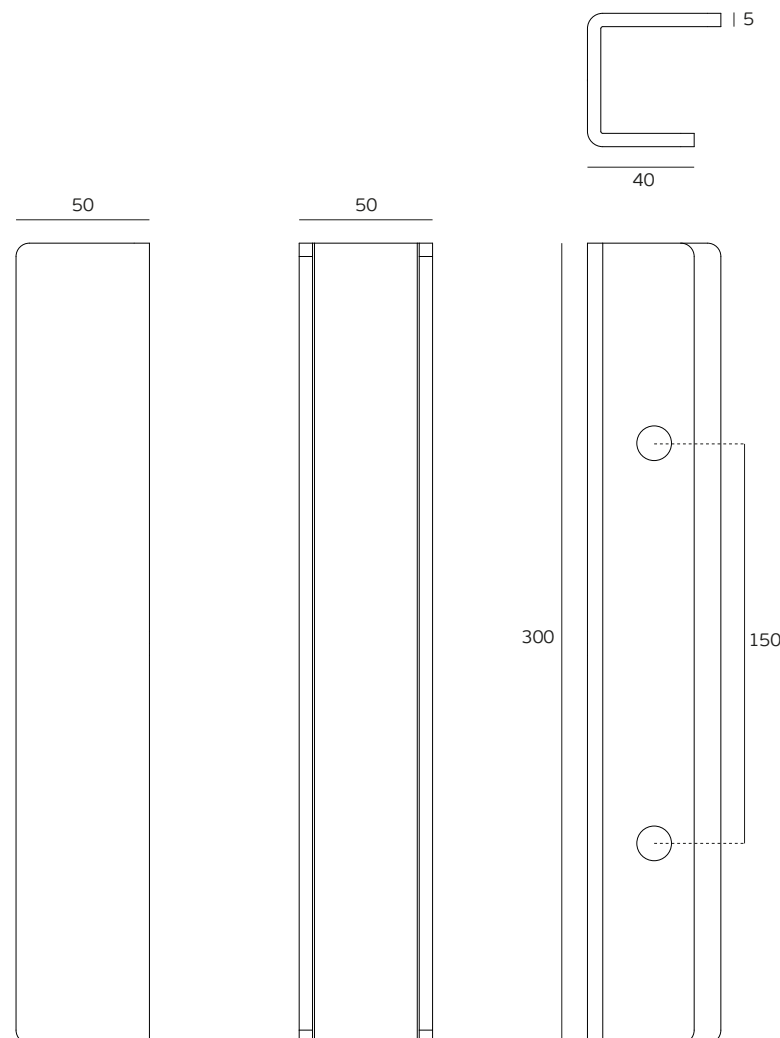

Ficha técnica do produto

Datasheet / Ficha técnica del producto

Data: 25.02.2021

Versão: 3.0

IN.07.013.D

Asas de porta/
Pull handles / Manillones

ET:1597/2015

Documento confidencial / Confidential document / Documento confidencial @ JNF 2021 www.jnf.pt

Descrição / Description / Descripción

Asa de porta / Pull handle / Manillone

Versão / Version / Versión

3.0

Data / Date / Data

25.02.2021

T. (+351) 224 663 230 / F. (+351) 224 839 841 / e-mail - jnf@jnf.pt / www.jnf.pt

Rua das Mimosas, 849/851
Zona Industrial das Mimosas
S. Pedro da Cova | Ap. 75 4424-909
Gondomar, PORTUGAL

PÁGINA/ 2/4
PAGE