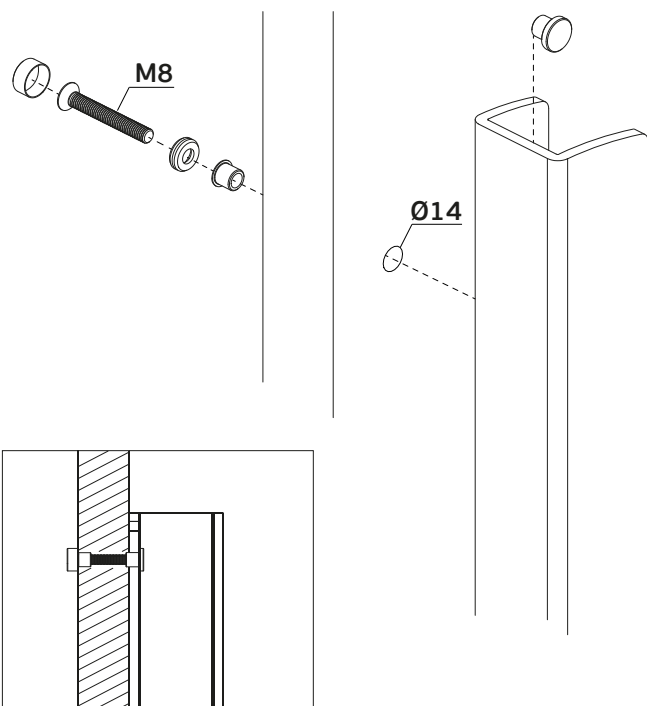

Ficha técnica do produto

Datasheet / Ficha técnica del producto

Data: 25.02.2021

Versão: 3.0

IN.07.013.D

Asas de porta/
Pull handles / Manillones

ET:1597/2015

Documento confidencial / Confidential document / Documento confidencial @ JNF 2021 www.jnf.pt

Descrição / Description / Descripción

Asa de porta / Pull handle / Manillone

Versão / Version / Versión

3.0

Data / Date / Data

25.02.2021

Madeira/ Wood/ Madera

Asa simples / Single handle / Manillon simple