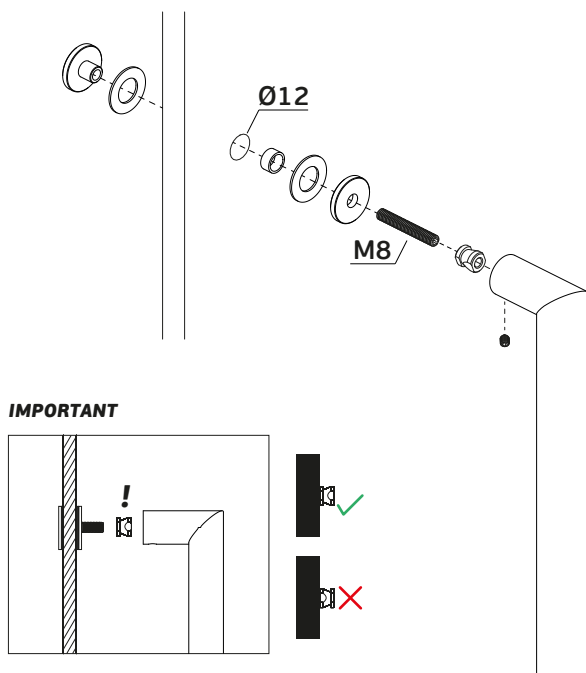

Ficha técnica do produto

Datasheet / Ficha técnica del producto

Data: 26.02.2021

Versão: 3.0

IN.07.031.D

Asas de porta/
Pull handles/ Manillones de puerta

ET:164/2007

Documento confidencial / Confidential document / Documento confidencial @ JNF 2021 www.jnf.pt

Descrição / Description / Descripción	Asa de porta dupla / Double door handle / Manillon de puerta doble
Versão / Version / Versión	3.0
Data / Date / Data	26.02.2021

Vidro/ Glass/ Cristal - IN.08.MFU.SV.25

Asa simples / Single handle / Manillon simple

OPCIONAL/ OPTIONAL - NÃO INCLUÍDO/ NOT INCLUDED

Vidro/ Glass/ Cristal - IN.08.MFU.DV.25

Asa Dupla / Double handle / Manillon Doble

OPCIONAL/ OPTIONAL - NÃO INCLUÍDO/ NOT INCLUDED

T. (+351) 224 663 230 / F. (+351) 224 839 841 / e-mail - jnf@jnf.pt / www.jnf.pt

Rua das Mimosas, 849/851
Zona Industrial das Mimosas
S. Pedro da Cova | Ap. 75 4424-909
Gondomar, PORTUGAL