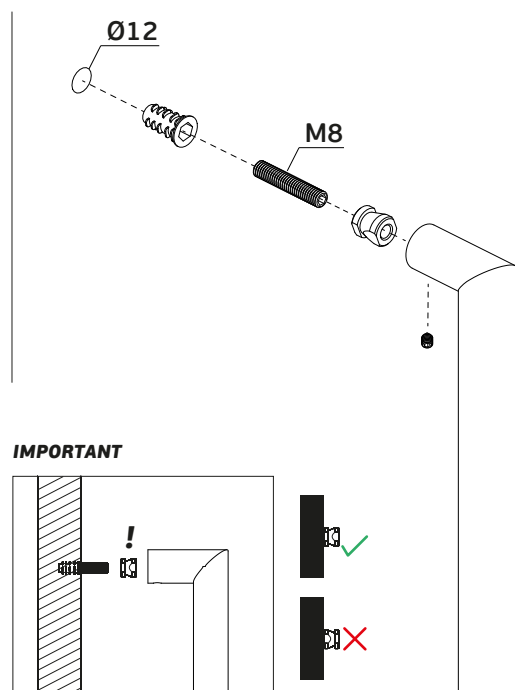

Ficha técnica do produto

Datasheet / Ficha técnica del producto

Data: 26.02.2021

Versão: 3.0

IN.07.031.D

Asas de porta/
Pull handles/ Manillones de puerta

ET:164/2007

Documento confidencial / Confidential document / Documento confidencial @ JNF 2021 www.jnf.pt

Descrição / Description / Descripción	Asa de porta dupla / Double door handle / Manillon de puerta doble
Versão / Version / Versión	3.0
Data / Date / Data	26.02.2021

Madeira/ Wood/ Madera

Asa simples / Single handle / Manillon simple