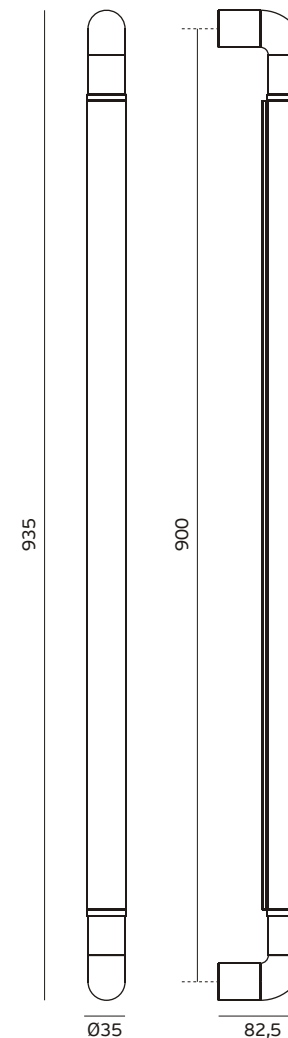

Ficha técnica de produto

Technique product file / Ficha técnica de produto

Data: 10.03.2017

Versão: 1.0

IN.07.703.B

Asas de porta & Acessórios /

Pull handles & Accessories / Manillones & Accesorios

ET: 1939 /2017

Documento confidencial / Confidential document / Documento confidencial © JNF 2017 www.jnf.pt

Descrição / Description / Descripción

Asa de porta simples / Simple door handle / Manillone de puerta simples

Versão / Version / Versión

1.0

Data / Date / Data

10.03.2017

T. (+351) 224 663 230 / F. (+351) 224 839 841 / e-mail - jnf@jnf.pt / www.jnf.pt

Rua das Mimosas, 849/851
Zona Industrial das Mimosas
S. Pedro da Cova | Ap. 75 4424-909
Gondomar PORTUGAL

PÁGINA 2/2
PAGE