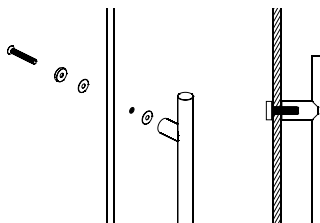

Ficha técnica de produto

Technique product file / Ficha técnica de produto

Data: 02.10.2020

Versão: 2.0

IN.07.702.B/C/N

Asas de porta e acessórios /
Pull handles & accessories /
Manillones de puerta y accesorios

ET: 858 / 2011

Documento confidencial / Confidential document / Documento confidencial © JNF 2020 www.jnf.pt

Descrição / Description / Descripción

Asa de porta modular / Modular door handle / Manillon de puerta modular

Versão / Version / Versión

2.0

Data / Date / Data

02.10.2020

IN.08.ADM.35

Jogo de adaptadores para asa dupla.
Compatível com asas redondas com sistema UNIFIX M8. Para portas de madeira ou alumínio de 35 até 50mm /
Set of fittings for back to back handles. Able for round JNF pull handles with UNIFIX M8. For wooden or aluminium door thickness from 35 to 50mm /
Juego de adaptadores para manillon double. Juego para los modelos redondos con sistema UNIFIX M8. Para puertas de madera o aluminio espesor de 35 hasta 50mm.

IN.08.ADV.35

Jogo de adaptadores para asa dupla.
Compatível com asas redondas com sistema UNIFIX M8. Para portas de vidro de 6 até 12mm /
Set of fittings for back to back handles. Able for round JNF pull handles with UNIFIX M8. For glass door thickness from 6 to 12mm /
Juego de adaptadores para manillon double. Juego para los modelos redondos con sistema UNIFIX M8. Para puertas de cristal espesor de 6 hasta 12mm.

IN.08.ASM