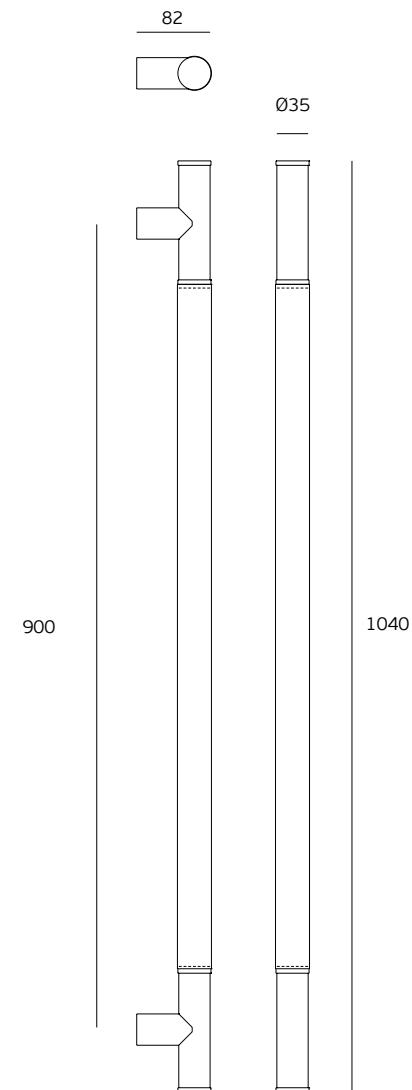

IN.08.ASV

Jogo de adaptadores para asa simples para porta de vidro. Compatível com sistema MFU M8 ou UNIFIX M8.
Para portas de vidro com espessura até 40mm /
Set of fittings for glass doors with single fixing. Compatible with system MFU M8 or UNIFIX M8. For glass doors with thickness till 40mm /
Juego de adaptadores para manillon simples para puertas de cristal. Compatible con sistema de puertas MFU M8 o UNIFIX M8. Para puertas de cristal con espesor hasta 40mm