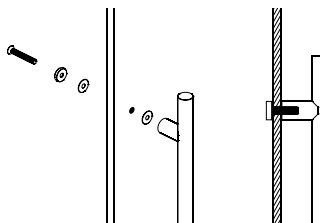

IN.08.ASV

Jogo de adaptadores para asa simples para porta de vidro. Compatível com sistema MFU M8 ou UNIFIX M8.
Para portas de vidro com espessura até 40mm /
Set of fittings for glass doors with single fixing. Compatible with system MFU M8 or UNIFIX M8. For glass doors with thickness till 40mm /
Juego de adaptadores para manillon simples para puertas de cristal. Compatible con sistema de puertas MFU M8 o UNIFIX M8. Para puertas de cristal con espesor hasta 40mm