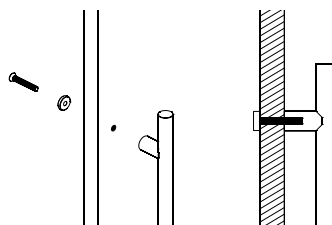

IN.08.ASM

Jogo de parafusos para asa simples com parafuso a atravessar a porta. Compatível com sistema MFU M8 ou UNIFIX M8.
Para portas até 60mm de espessura /
Set of screws for simple pull handle with screw going through the door. Compatible with system MFU M8 or UNIFIX M8. For doors up to 60mm thick /
Conjunto de tornillos para manillones sencillos con tornillo de pasar por la puerta. Compatible con sistema de puertas MFU M8 o UNIFIX M8. Para puertas hasta 60 mm de espesor.