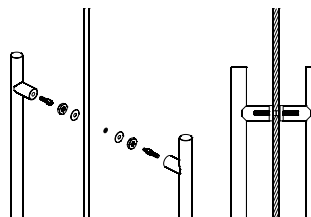

Ficha técnica de produto

Technique product file / Ficha técnica de produto

Data: 02.10.2020

Versão: 2.0

IN.07.702.B/C/N

Asas de porta e acessórios /
Pull handles & accessories /
Manillones de puerta y accesorios

ET: 858 / 2011

Documento confidencial / Confidential document / Documento confidencial © JNF 2020 www.jnf.pt

Descrição / Description / Descripción

Asa de porta modular / Modular door handle / Manillon de puerta modular

Versão / Version / Versión

2.0

Data / Date / Data

02.10.2020

IN.08.ADM.35

Jogo de adaptadores para asa dupla.
Compatível com asas redondas com sistema UNIFIX M8. Para portas de madeira ou alumínio de 35 até 50mm /
Set of fittings for back to back handles. Able for round JNF pull handles with UNIFIX M8. For wooden or aluminium door thickness from 35 to 50mm /
Juego de adaptadores para manillon double. Juego para los modelos redondos con sistema UNIFIX M8. Para puertas de madera o aluminio espesor de 35 hasta 50mm.

IN.08.ADV.35

Jogo de adaptadores para asa dupla.
Compatível com asas redondas com sistema UNIFIX M8. Para portas de vidro de 6 até 12mm /
Set of fittings for back to back handles. Able for round JNF pull handles with UNIFIX M8. For glass door thickness from 6 to 12mm /
Juego de adaptadores para manillon double. Juego para los modelos redondos con sistema UNIFIX M8. Para puertas de cristal espesor de 6 hasta 12mm.