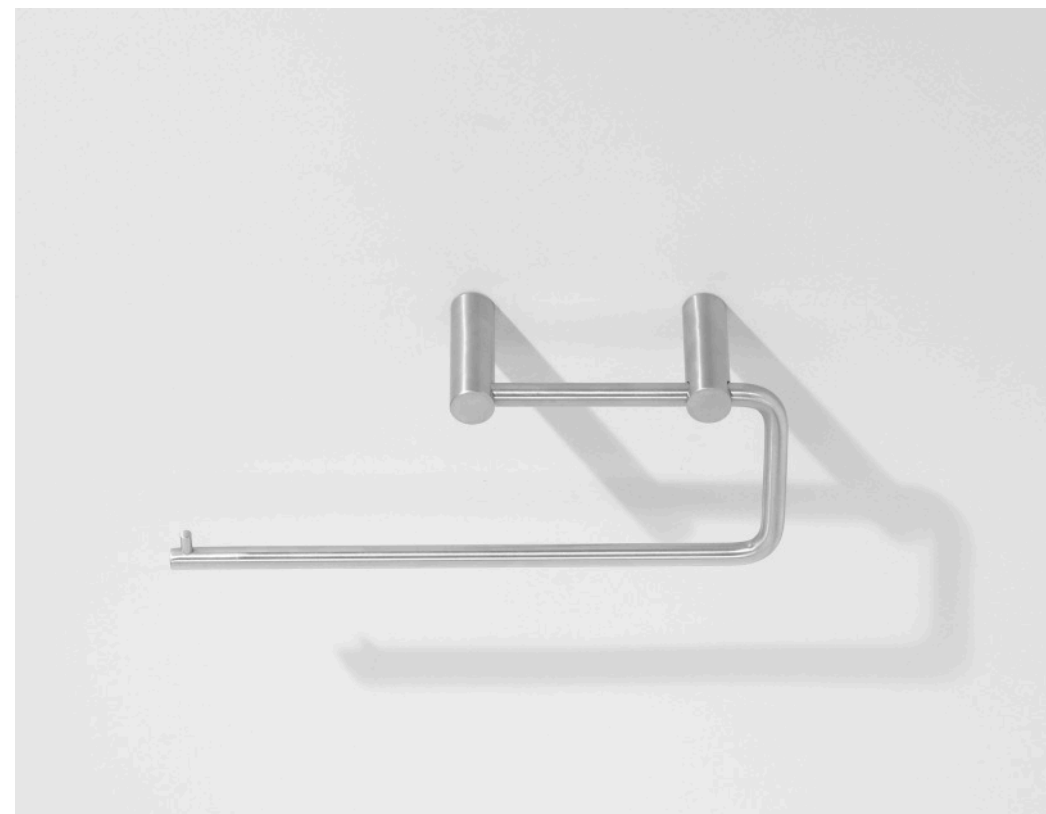

Ficha técnica de produto

Technique product file / Ficha técnica de produto

Data: 28.11.2016

Versão: 2.0

IN.43.156

FINE SERIES

ET: 1011 /2012

Documento confidencial / Confidential document / Documento confidencial © JNF 2016 www.jnf.pt

Descrição / Description / Descripción

Porta rolo duplo / Double paper holder / Soporte de papel doble

Versão / Version / Versión.

2.0

Data / Date / Data

16.07.2014

Material / Material / Material

Aço Inox / Stainless steel / Acero inoxidable - EN 1.4301

Acabamento / Finish / Acabado

Satinado / Satin / Satin

Acessórios / Accessories / Accesorios

2 Parafusos / 2 Screws / 2 Tornillos - 4,5x50mm

2 Parafusos / 2 Screws / 2 Tornillos - DIN 913 - M5x5mm

1 Chave allen / 1 Allen key / 1 Llave allen - 2,5mm

2 Buchas / 2 Nylon plugs / 2 Tarugos de Nylon

T. (+351) 224 663 230 / F. (+351) 224 839 841 / e-mail - jnf@jnf.pt / www.jnf.pt

Rua das Mimosas, 849/851
Zona Industrial das Mimosas
S. Pedro da Cova | Ap. 75 4424-909
Gondomar PORTUGAL

PÁGINA
PAGE 1/2