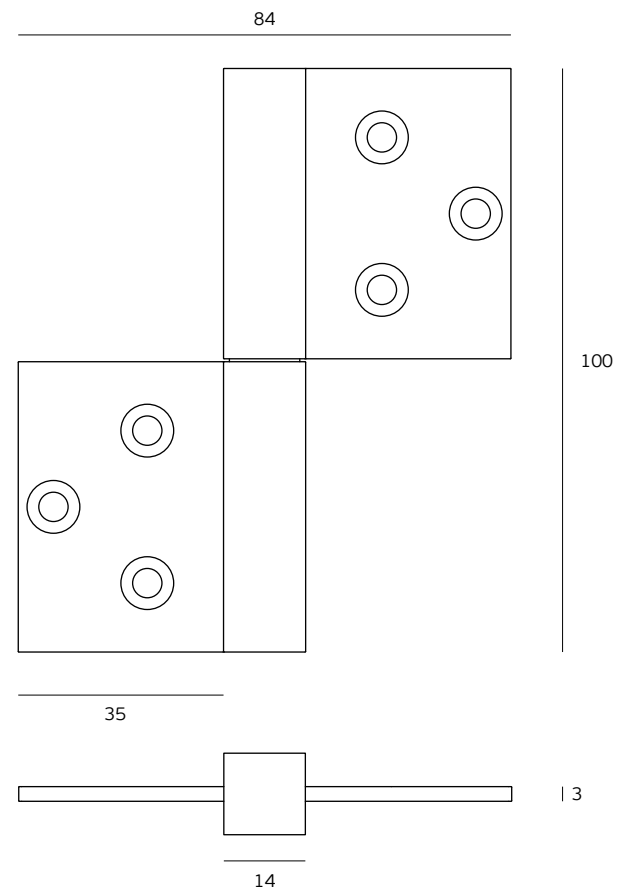

Ficha técnica do produto

Datasheet / Ficha técnica del producto

Data: 07.03.2022

Versão: 3.0

IN.05.010.Q

Dobradiças
Hinges / Bisagras

ET:1010/2012

Documento confidencial / Confidential document / Documento confidencial @ JNF 2022 www.jnf.pt

Descrição / Description / Descripción

Dobradiça reversível com rolamento de esferas /
Reversible hinge with ball bearings/ Bisagra reversible con rodamientos de bolas

Versão / Version / Versión

3.0

Data / Date / Data

07.03.2022

T. (+351) 224 663 230 / F. (+351) 224 839 841 / e-mail - jnf@jnf.pt / www.jnf.pt

EN 1935 2 7 1 0 1 3 0 7

Rua das Mimosas, 849/851
Zona Industrial das Mimosas
S. Pedro da Cova | Ap. 75 4424-909
Gondomar, PORTUGAL

PÁGINA/ 2/2
PAGE