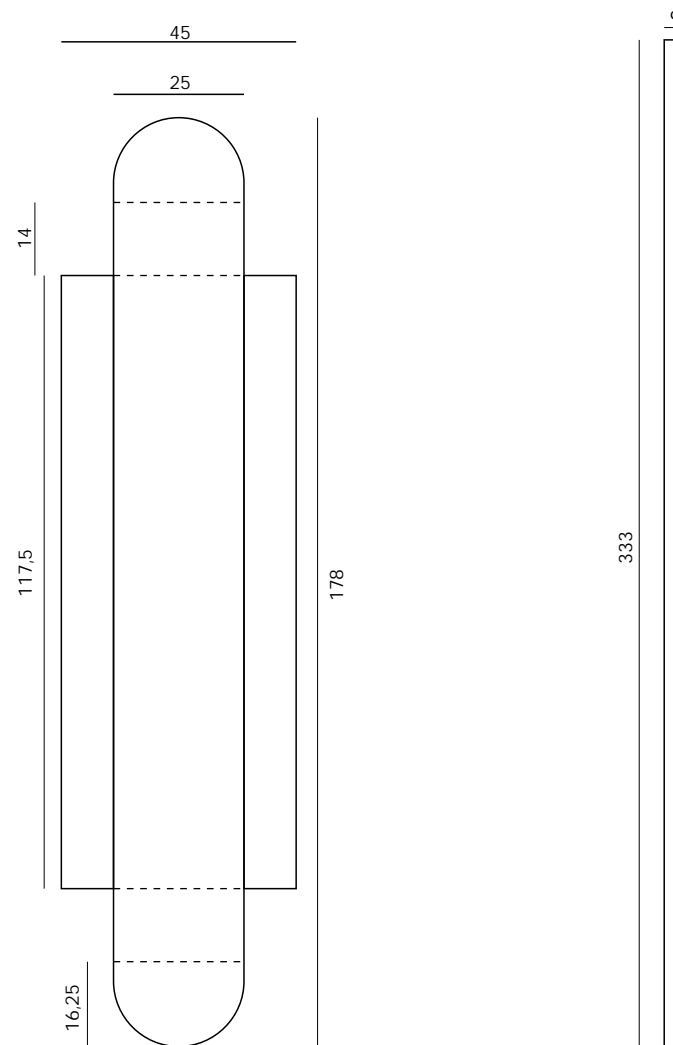

Interdens 2mm

Grafite 1,5mm/ Graphite 1,5mm/ Grafite 1,5mm/

T. (+351) 224 663 230 / F. (+351) 224 839 841 / e-mail - jnf@jnf.pt / www.jnf.pt

Rua das Mimosas, 849/851
Zona Industrial das Mimosas
S. Pedro da Cova | Ap. 75 4424-909
Gondomar PORTUGAL

PÁGINA 1/1
PAGE