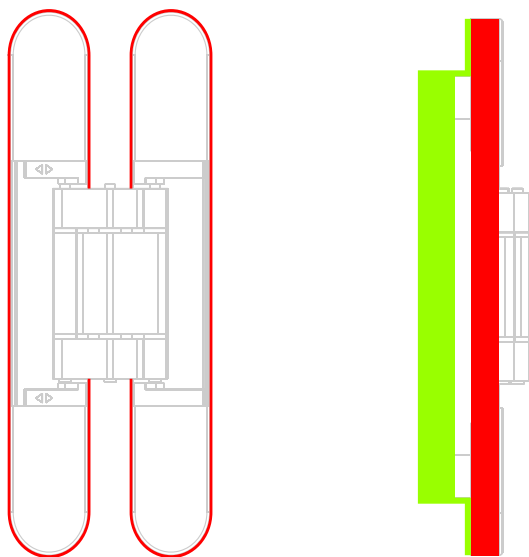

Ficha técnica de produto

Technique product file / Ficha técnica de produto

Data: 21.10.2016

Versão: 3.0

KI.05.061

Dobradiças
Hinges / Bisagras

ET: 1673/2016

Documento confidencial / Confidential document / Documento confidencial © JNF 2016 www.jnf.pt

Descrição / Description / Descripción	Kit intumescente para dobradiça IN.05.061 / Intumescent kit for hinge IN.05.061 / Kit intumescente para bisagra IN.05.061
Versão / Version / Versión.	3.0
Data / Date / Data	21.10.2016
Material / Material / Material	Interdens 2mm Grafite 1,5mm/ Graphite 1,5mm/ Grafite 1,5mm/

Interdens 2mm

Grafite 1,5mm/ Graphite 1,5mm