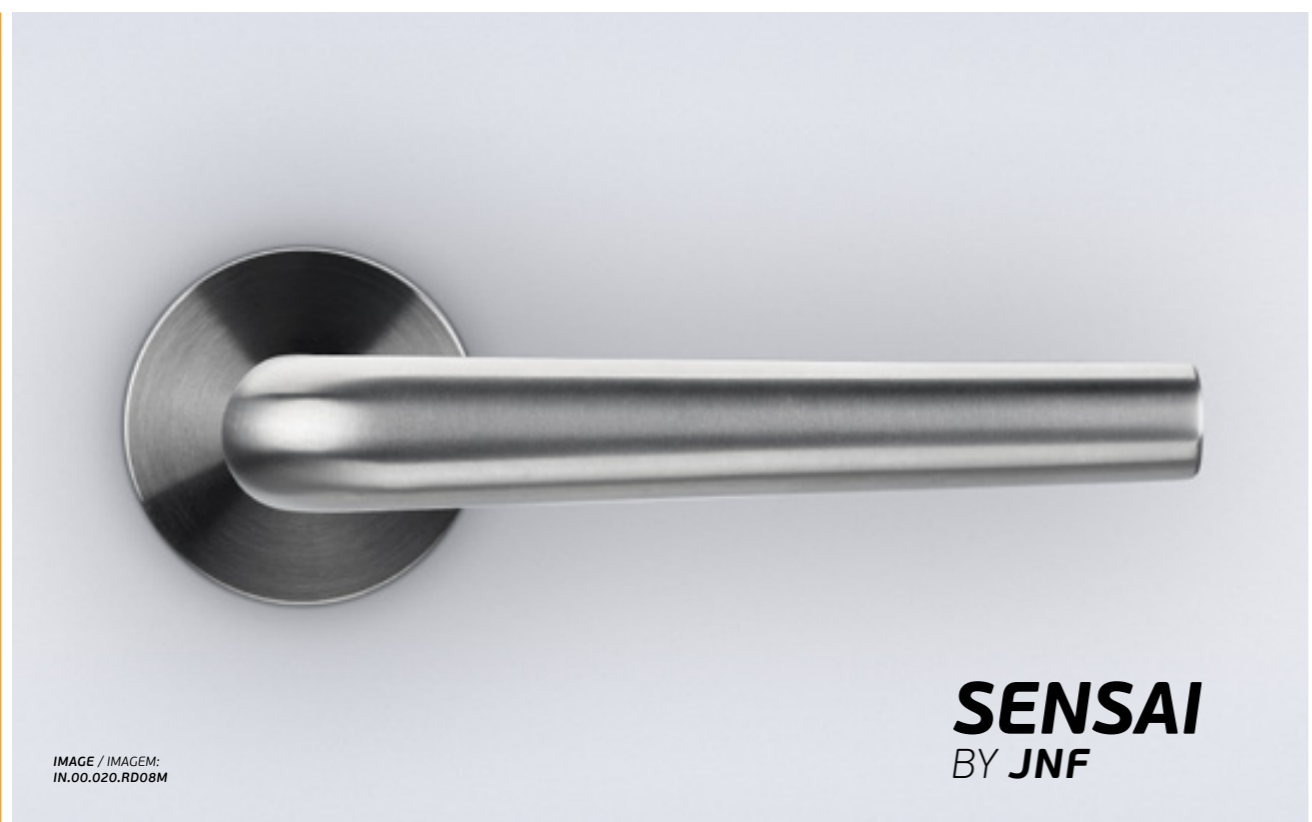

Puxador / Lever handle + Roseta / Rose  
**EASY FIX** **ONE CLICK**

TUBULAR   
EN1906 3 7-1 10 3 0 B

.P  
Mirror finish

.TB  
PVD Titanium black

.TG  
PVD Titanium gold

.TCO  
PVD Titanium copper

.TCH  
PVD Titanium chocolate