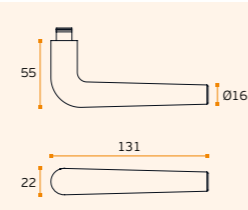

MATERIAL: EN 1.4301 / AISI 304
ACABAMENTO / FINISH / ACABADO:
STANDARD: SATINADO / SATIN / SATIN
OPTIONAL: PVD TITANIUM COATED
.P / .TB / .TG / .TCO / .TCH
CLASSIFICAÇÃO COM ROSETA STANDARD / WITH STANDARD ROSE CLASSIFICATION / CLASIFICACIÓN CON ROSETA ESTÁNDAR

Puxador / Lever handle + Roseta / Rose
EASY FIX **ONE CLICK**

TUBULAR ☐
EN1906 3 7-1 10 3 0 B

.P
Mirror finish

.TB
PVD Titanium black

.TG
PVD Titanium gold

.TCO
PVD Titanium copper

.TCH
PVD Titanium chocolate