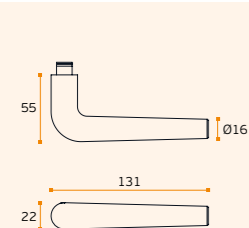

# TUBULAR

PUXADORES E ACESSÓRIOS /  
LEVER HANDLES AND ACCESSORIES /  
MANILLAS Y ACCESORIOS.

NEW

**IN.00.020.RC08M SENSAI**  
Puxador de porta com roseta / Door lever handle with rose / Manilla de puerta con roseta.  
RC08M BLOCK (Roseta standard / Standard rose)

NEW

**IN.00.020.EF.RD08M SENSAI**  
Puxador de porta EASY FIX com roseta / Door lever handle EASY FIX with rose / Manilla de puerta EASY FIX con roseta.  
RD08M ONE CLICK (Roseta standard / Standard rose)

.P .TB .TG .TCO .TCH

.P .TB .TG .TCO .TCH

**MATERIAL:** EN 1.4301 / AISI 304  
**ACABAMENTO / FINISH / ACABADO:**  
STANDARD: SATINADO / SATIN / SATIN  
**OPTIONAL:** PVD TITANIUM COATED  
**.P / .TB / .TG / .TCO / .TCH**  
**CLASSIFICAÇÃO COM ROSETA STANDARD / WITH STANDARD ROSE CLASSIFICATION / CLASIFICACIÓN CON ROSETA ESTÁNDAR**

TUBULAR   
EN1906 3-4 7-1 10 3 0 B

**MATERIAL:** EN 1.4301 / AISI 304  
**ACABAMENTO / FINISH / ACABADO:**  
STANDARD: SATINADO / SATIN / SATIN  
**OPTIONAL:** PVD TITANIUM COATED  
**.P / .TB / .TG / .TCO / .TCH**  
**CLASSIFICAÇÃO COM ROSETA STANDARD / WITH STANDARD ROSE CLASSIFICATION / CLASIFICACIÓN CON ROSETA ESTÁNDAR**