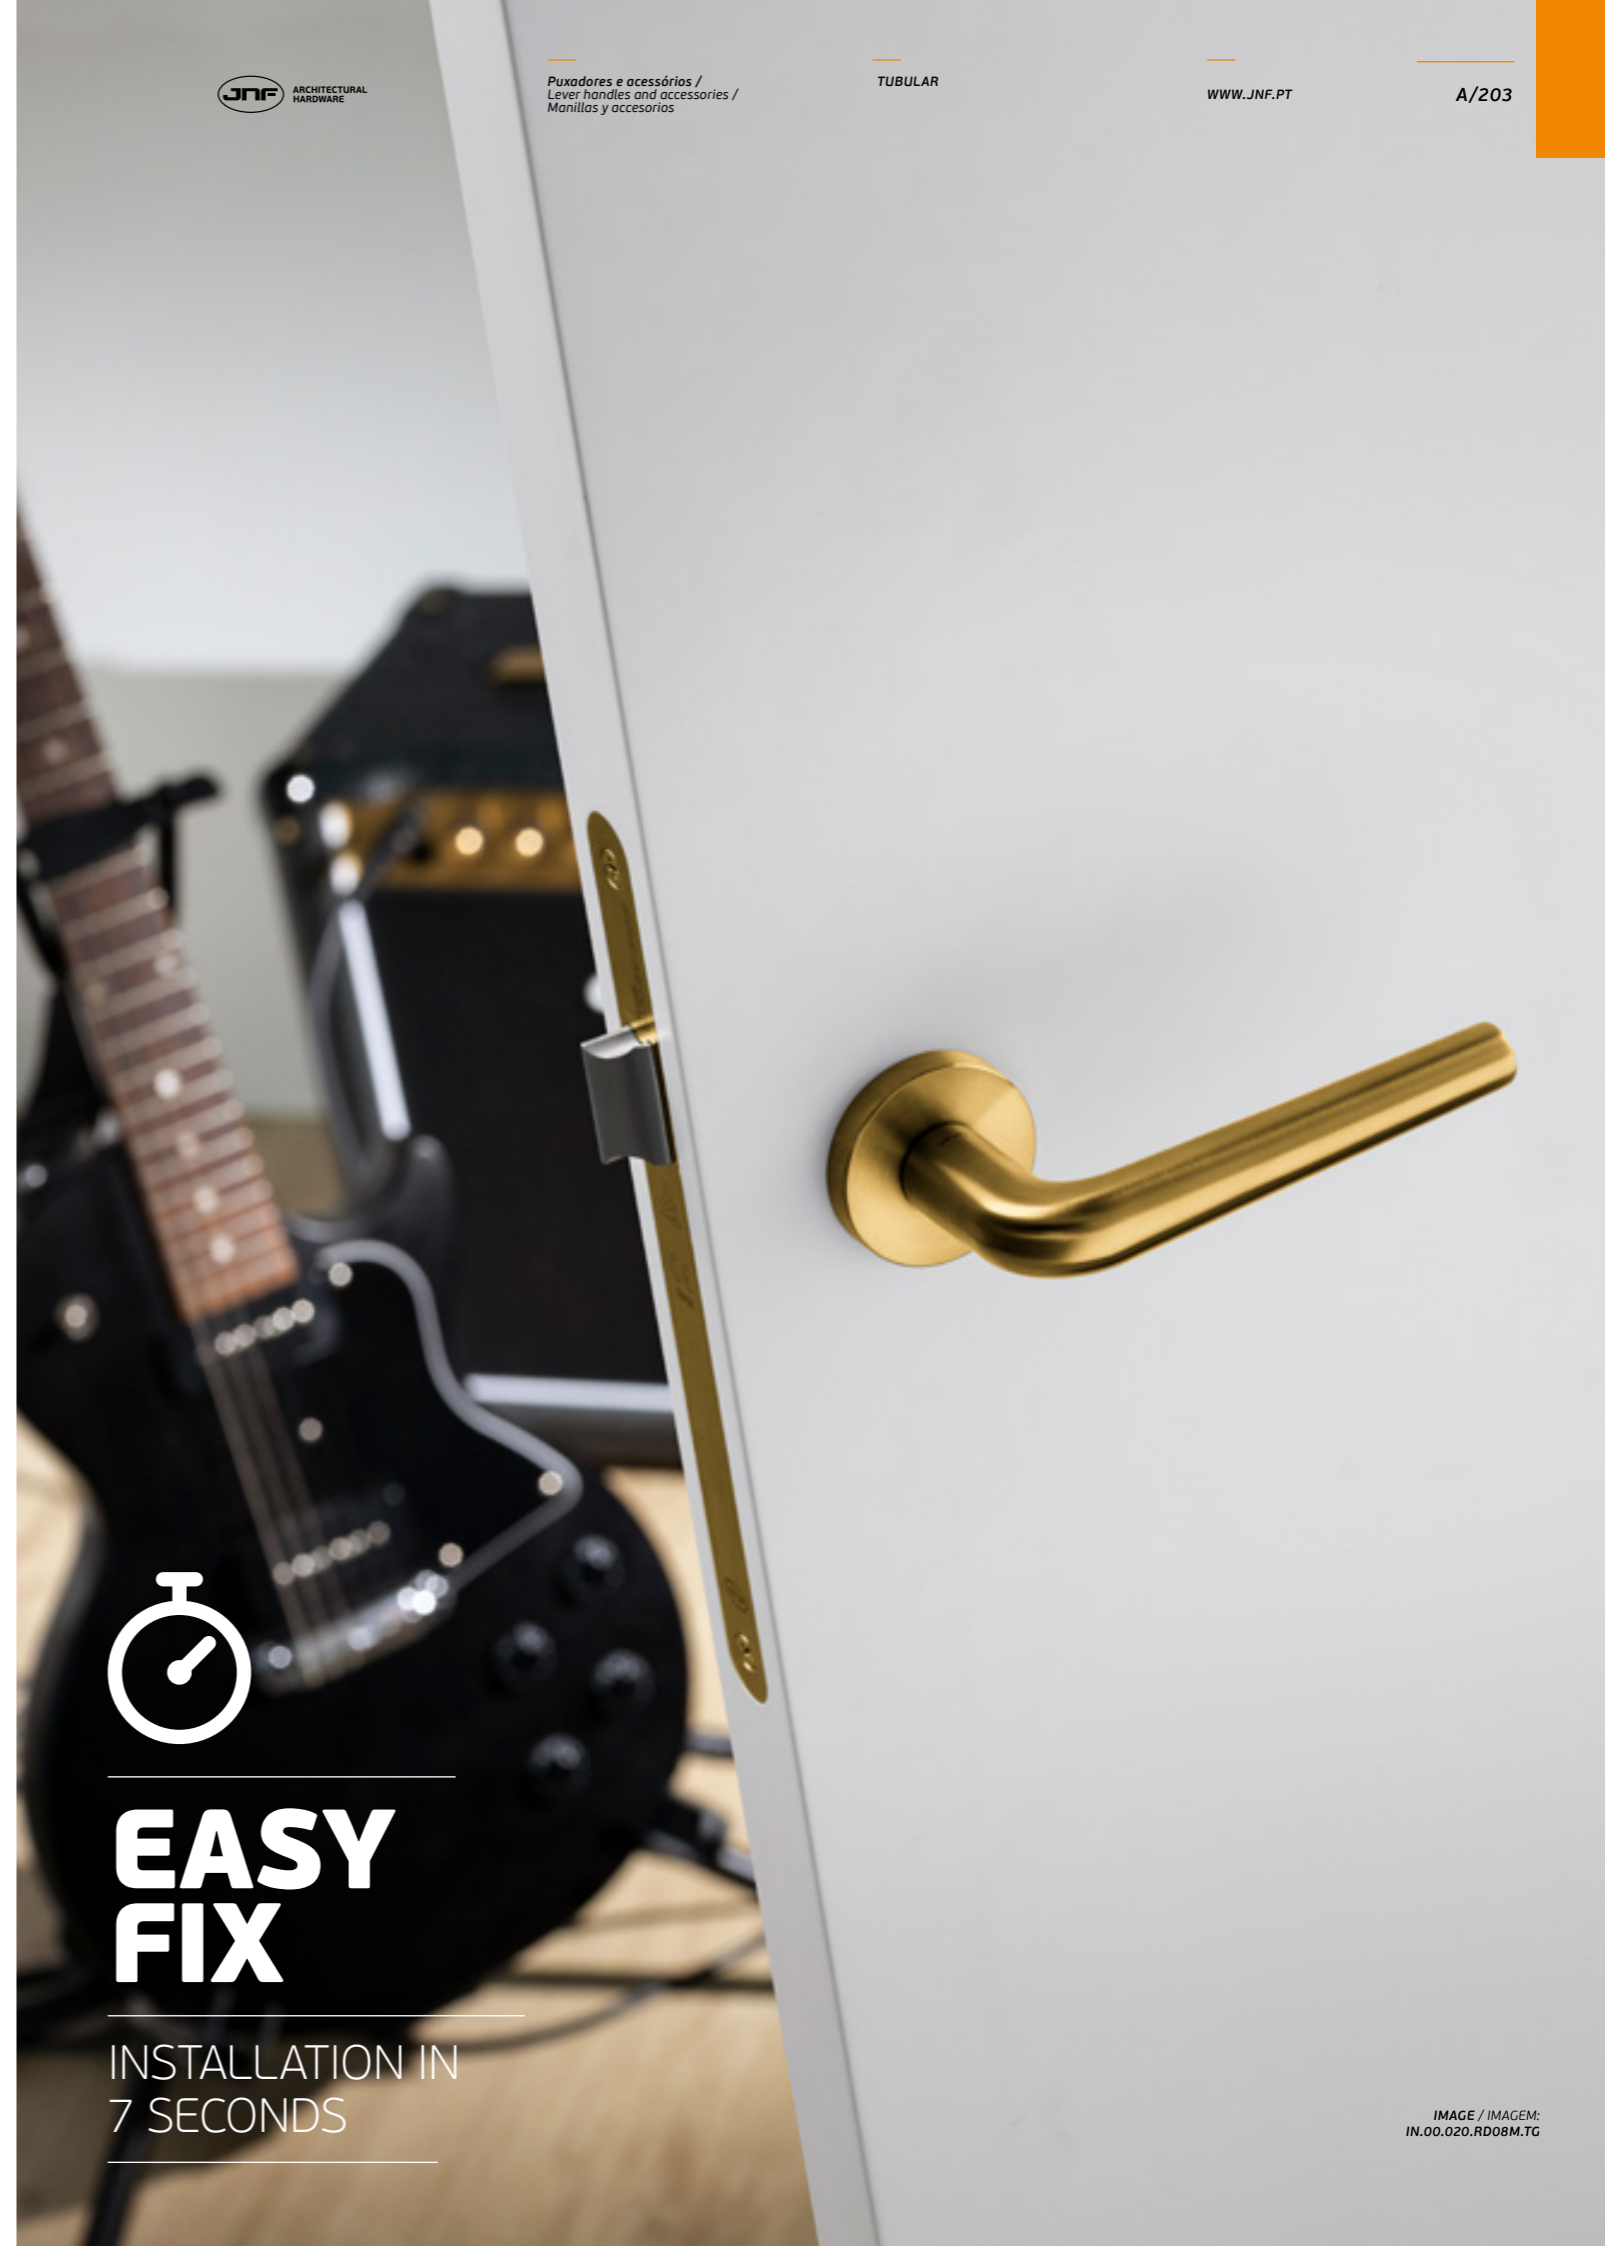

NEW

IN.00.020.RC08M SENSAI
Puxador de porta com roseta / Door lever handle with rose / Manilla de puerta con roseta.
RC08M BLOCK (Roseta standard / Standard rose)

NEW

IN.00.020.EF.RD08M SENSAI
Puxador de porta EASY FIX com roseta / Door lever handle EASY FIX with rose / Manilla de puerta EASY FIX con roseta.
RD08M ONE CLICK (Roseta standard / Standard rose)

.P .TB .TG .TCO .TCH

.P .TB .TG .TCO .TCH

MATERIAL: EN 1.4301 / AISI 304
ACABAMENTO / FINISH / ACABADO:
STANDARD: SATINADO / SATIN / SATIN
OPTIONAL: PVD TITANIUM COATED
.P / .TB / .TG / .TCO / .TCH
CLASSIFICAÇÃO COM ROSETA STANDARD / WITH STANDARD ROSE CLASSIFICATION / CLASIFICACIÓN CON ROSETA ESTÁNDAR

TUBULAR ☐
EN1906 3-4 7-1 10 3 0 B

MATERIAL: EN 1.4301 / AISI 304
ACABAMENTO / FINISH / ACABADO:
STANDARD: SATINADO / SATIN / SATIN
OPTIONAL: PVD TITANIUM COATED
.P / .TB / .TG / .TCO / .TCH
CLASSIFICAÇÃO COM ROSETA STANDARD / WITH STANDARD ROSE CLASSIFICATION / CLASIFICACIÓN CON ROSETA ESTÁNDAR

Puxador / Lever handle + Roseta / Rose
EASY FIX **ONE CLICK**

TUBULAR ☐
EN1906 3 7-1 10 3 0 B

.P
Mirror finish

.TB
PVD Titanium black

.TG
PVD Titanium gold

.TCO
PVD Titanium copper

.TCH
PVD Titanium chocolate